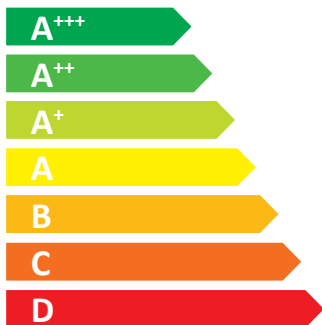

**ENERG**  
енергия · ενεργεια

 **fondital**

ANTEA KR 12

**50** dB

**12** kW